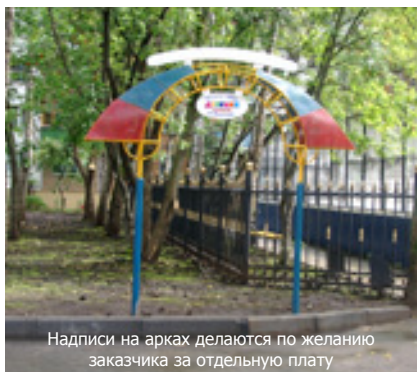

Надписи на арках делаются по желанию заказчика за отдельную плату