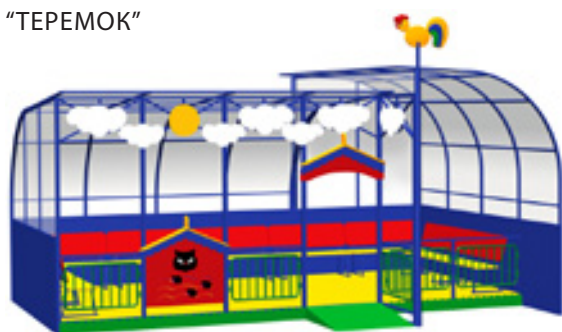

МФ-2.13.01.01
"ТЕРЕМОК"